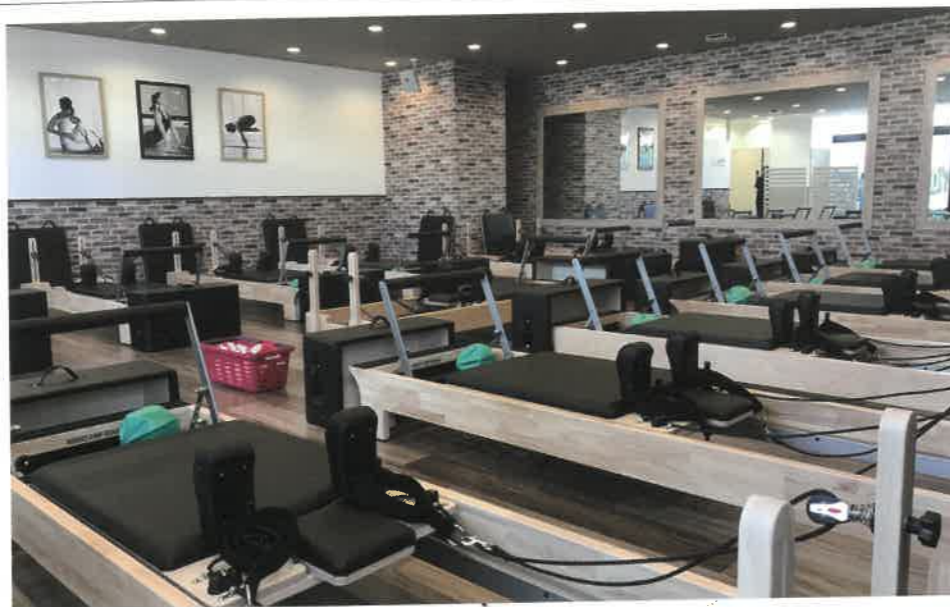

2店舗連続オープンにより、芦屋・西宮エリアのドミナント構築に成功

注目クラブ

株式会社サップス（以下、サップス）は、2020年3月13日、JR芦屋駅ビルの6階に「Vivo Bearsi芦屋」をオープンした。さらに同年7月1日には、兵庫県西宮市の甲子園駅前に「Vivo Bearsi withホテルヒューイット甲子園スポーツクラブVivo」（以下、Vivo Bearsi甲子園）をオープン。サップスはこの2店のオープンにより、高級住宅地として評判の西宮・芦屋エリアに6店のBearsiタイプの店舗を展開し、念願のドミナント構築を実現した。

「Vivo Bearsi芦屋」はJR芦屋駅ビルの増築に伴い、主要テナントとして入居したが、新型コロナウイルス禍（以下、コロナ禍）で4～6月は休館を余儀なくされ、6月に再開した。溶岩石ホットスタジオのほか、ピラティスリフォーマー14台を設置した約22坪のスタジオが特徴だ。リフォーマーを使ったグループレッスンを提供する施設は芦屋では初となる。リフォーマーピラティスは、身体への負担を抑えながら、高いトレーニング効果を得られるとお客様からも好評だ。

溶岩石ホットスタジオは約25坪で各種ヨガやピラティスのレッスンを提供。通常の定員は28名だが、現在は16名に抑えて運営している。

さらに、清潔感のあるロッカールームやシャワールームを備えるほか、同施設は別料金でエステルームも運営しており、高級感を好む芦屋の女性から高い評価を得ている。

一方の「Vivo Bearsi 甲子園」は、「スポーツクラブVivoホテルヒューイット甲子園（Vivo甲子園）」に近く、阪神甲子園駅から徒歩1分という好立地にある。こちらは、Vivo甲子園のサテライト店として開業したもので、溶岩石ホットスタジオでのヨガレッスンを提供する。溶岩石ホットヨガにはリラックス効果やダイエット効果、デトックス効果が期待できるとして女性からの人気は高い。すべてのレッスンは完全予約制で、こちらも定員は通常30名のところ、現在は19名に絞り、営業時間も短縮して運営している。

マーケティング部ディレクターの山下和美氏は、「コロナ禍が少し落ち着き、健康やファッションに関心が高い女性層が戻ってきました。特に、溶岩石ホットスタジオのヨガとピラティスリフォーマーは人気が高いですね。総合フィットネスクラブのVivo甲子園店を核として、Vivo Bearsiタイプのエビスタ西宮店、GR西宮東町店、香榎園店に加え、JR芦屋駅直結の芦屋店がオープンしたことで、芦屋・西宮エリアのドミナントがほぼ完成しました。また、スポーツクラブVivoとVivo Bearsiがほぼ全店で相互利用できるようになり、会員さまへの利便性が高まりたいへん喜んでいただいていると感じています」と、その効果を感じている。